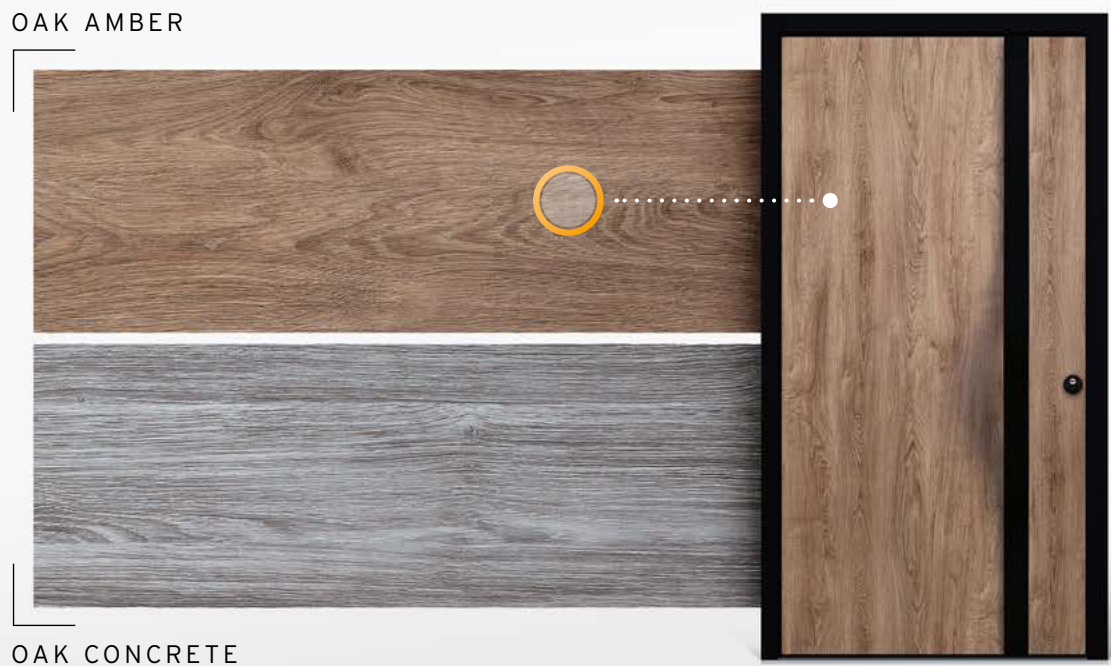

PREMIUM

IHRE HAUSTÜR, IHR STIL

Verleihen Sie Ihrem Hauseingang Charakter, mit unseren neuen Design-Oberflächen.

Die Kombination von Schwarz mit natürlichen Holzdekoren schafft eine einladende Gemütlichkeit, während moderne Rost- oder Betonoptiken Ihrer Haustür einen industriell anmutenden Charme verleihen.

Diese Haustüren können mit den folgenden Designoberflächen individuell gestaltet werden:

HT A 24-201 | HT A 24-203 | HT A 24-205 | HT A 24-206 | HT A 24-207 | HT A 24-213 | HT A 24-216 | HT A 24-219

Weiterhin stehen Ihnen auch unsere Standardfarben (Aluminium-Farben PG 1 und 2) zur Auswahl.