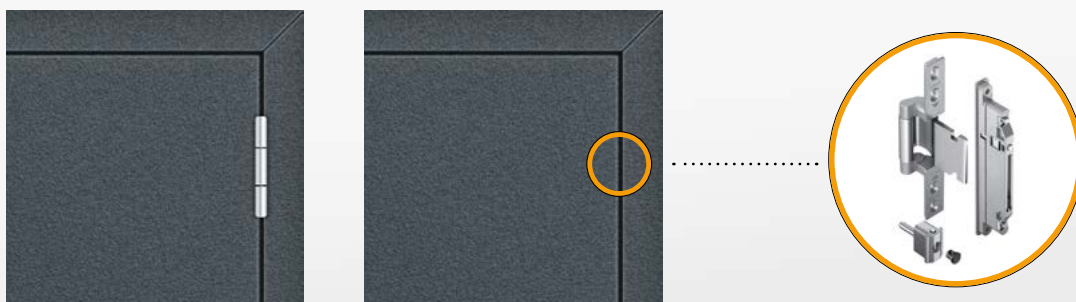

- ✓ Einfache Öffnung der Tür über Betätigung an z.B. der Haussprechanlage
- ✓ Gang zur Tür bleibt erspart

2 AUTOMATIK-SCHLOSS ALS MEHRFACHVERRIEGELUNG MIT MOTORISCHEM ÖFFNER

Türöffner mit motorischer Entriegelung – Durch Zuziehen der Tür tritt ohne abzuschliessen die Mehrfachverriegelung in Kraft. Die Entriegelung erfolgt durch Betätigen des Drückers oder motorisch z. B. durch eine Haussprechanlage. Durch manuelles Nachschliessen werden elektrische Öffnungsmöglichkeiten wie Fingerprint oder Haussprechanlage ausser Kraft gesetzt.

- ✓ Hohe Sicherheit ohne abzuschliessen
- ✓ Die automatische Verriegelung und die motorische Entriegelung ergänzen sich
- ✓ Ideal für Zugangssysteme in Ein- und Mehrfamilienhäusern

3 VOLLMOTORISCHES SCHLOSS

Das Öffnen und Schliessen erfolgt motorisch, wie von selbst. Sobald die Tür ins Schloss fällt, verriegelt das Schloss selbstständig, ohne manuelles Nachschliessen. Die Öffnung der Tür erfolgt motorisch komfortabel über Türöffner der Wechselsprechanlage oder über Zugangssysteme.

- ✓ Maximaler Komfort und Sicherheit
- ✓ Erhöhte Dichtigkeit
- ✓ Serienmässig mit Panikfunktion, ein Öffnen der Tür von innen ist immer gewährleistet

VERDECKT LIEGENDES BAND

Sie haben bei allen Haustüren die Möglichkeit, diese durch verdeckt liegende Bänder optisch aufzuwerten.