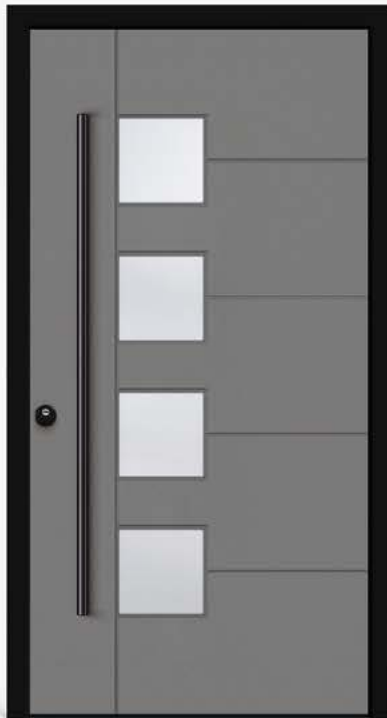

## HT A 24-213

Rahmen Farbe HWF-RAL9005-FMA Tiefschwarz  
Türblatt Oberfläche Corten | Griff BA 3066  
Rosette "rund" BA 3518