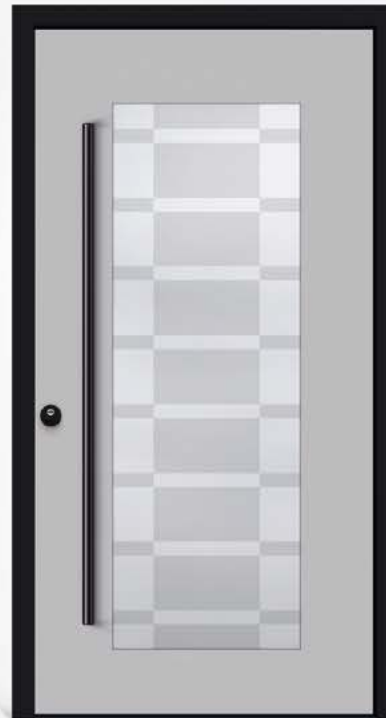

HT A 24-216

Rahmen Farbe HWF-RAL9005-FMA Tiefschwarz
Türblatt Farbe HWF-RAL9006-FME Weissaluminium
Glas partiell sandgestrahlt | Griff BA 3055
Rosette "rund" BA 3518