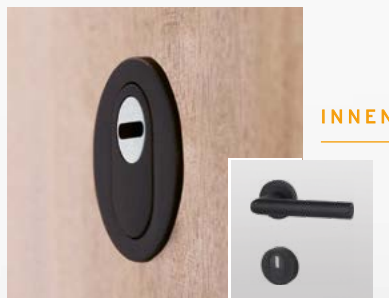

INNEN

AUSSEN PLANO-ROSETTE RUND

mit Innendrucker "rund"
Bezeichnung: BA 3519
Mehrpreis