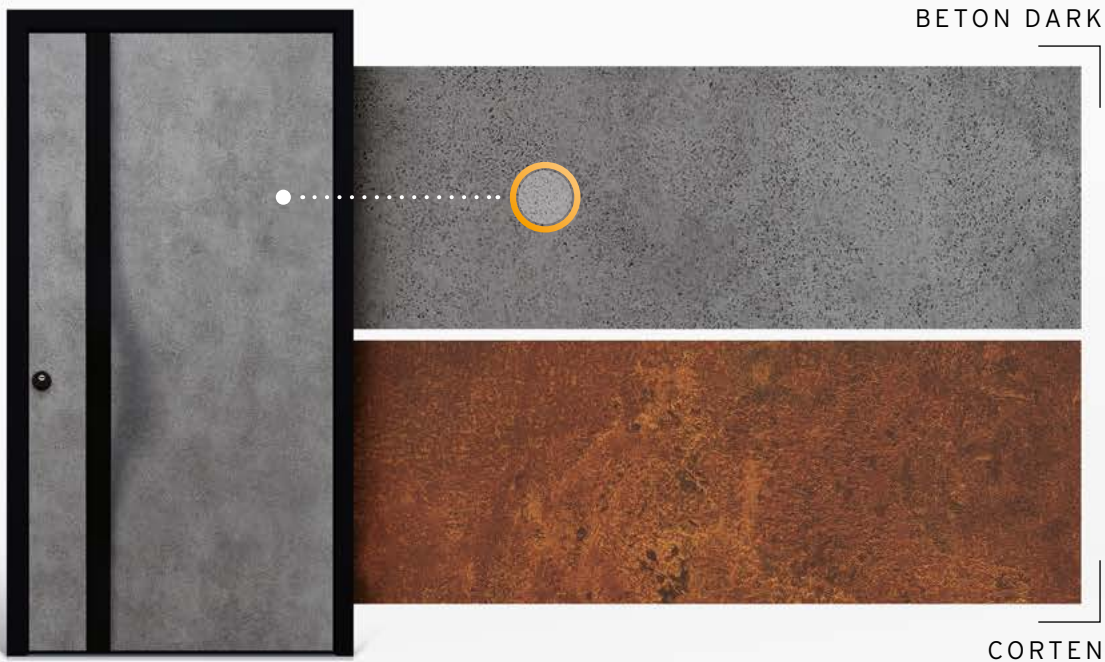

PREMIUM

IHRE HAUSTÜR, IHR STIL

Verleihen Sie Ihrem Hauseingang Charakter, mit unseren neuen Design-Oberflächen.

Die Kombination von Schwarz mit natürlichen Holzdekoren schafft eine einladende Gemütlichkeit, während moderne Rost- oder Betonoptiken Ihrer Haustür einen industriell anmutenden Charme verleihen.

Diese Haustüren können mit den folgenden Designoberflächen individuell gestaltet werden:

HT A 24-201 | HT A 24-203 | HT A 24-205 | HT A 24-206 | HT A 24-207 | HT A 24-213 | HT A 24-216 | HT A 24-219

Weiterhin stehen Ihnen auch unsere Standardfarben (Aluminium-Farben PG 1 und 2) zur Auswahl.