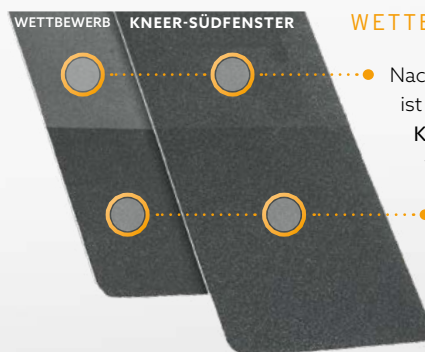

WETTERTEST

● Nach 10 JAHREN Bewitterung, ist die HWF-Beschichtung von **KNEER-SÜDFENSTER** deutlich weniger ausgebleicht

● Pulverbeschichtung im Neuzustand