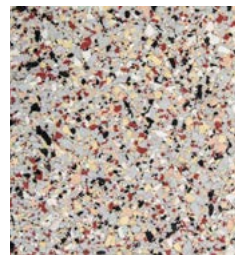

## Dekore BALKOPLAN 28

Azurit G1

Azurit G3

Diorit G1

Diorit G3

Fluorit G1

Fluorit G3

Granit hell G1

Granit hell G3

Granit dunkel G1

Granit dunkel G3

Jasper G1

Jasper G3

Malachit G1

Malachit G3

Muschelkalk G1

Muschelkalk G3

Onyx G1

Onyx G3

Rhodonit G1

Rhodonit G3