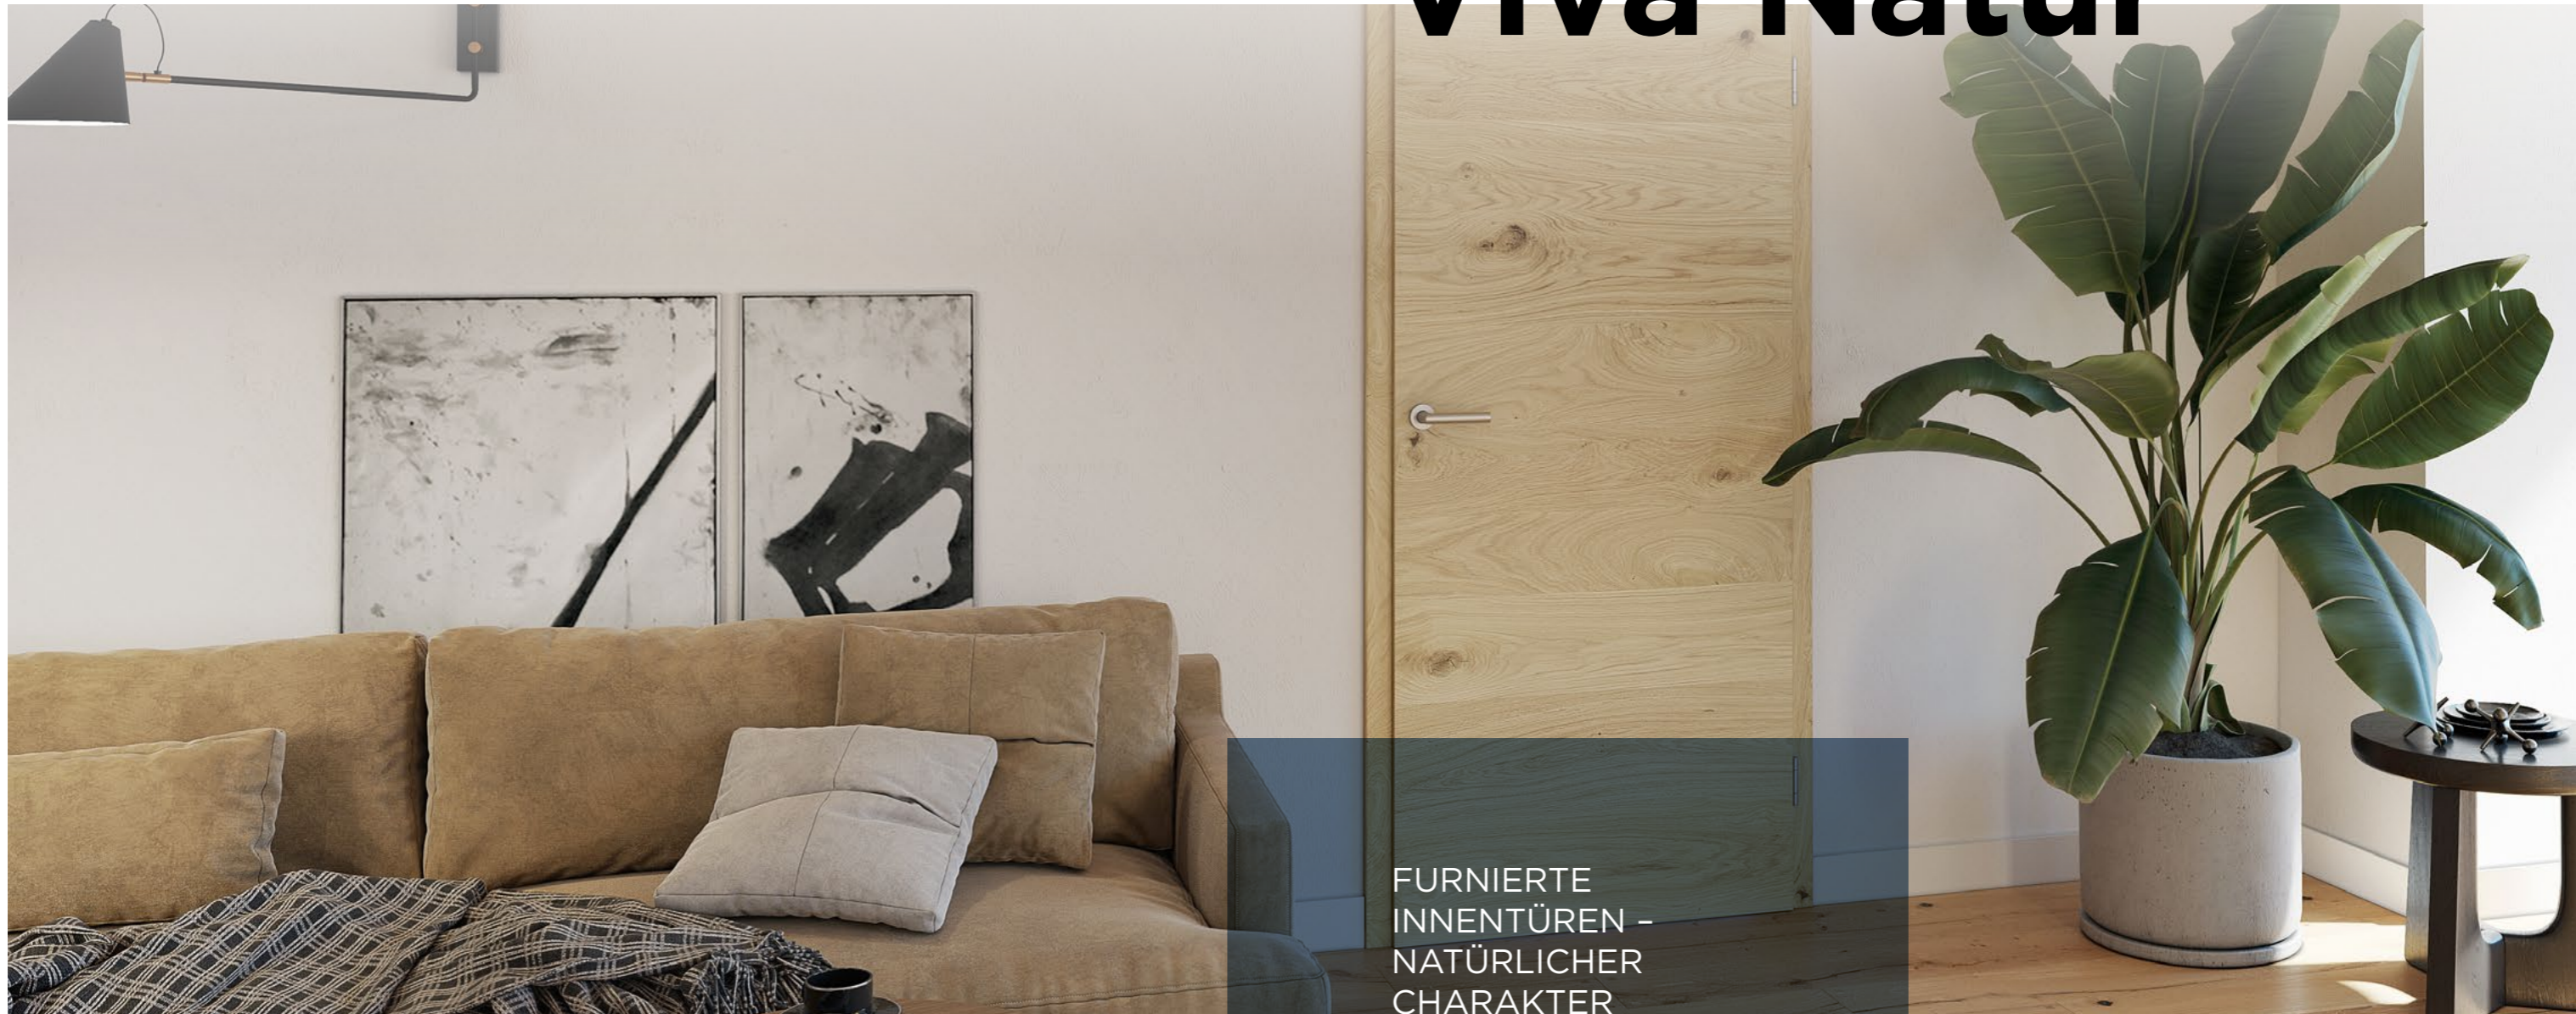

Viva Natur

FURNIERTE
INNENTÜREN –
NATÜRLICHER
CHARAKTER