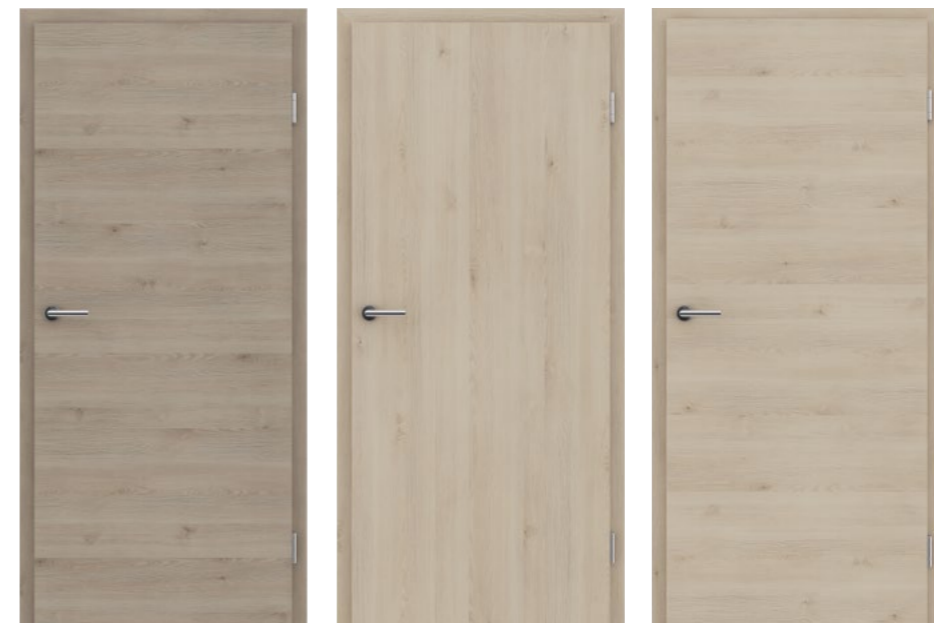

Aland-Kiefer grau

Aland-Kiefer weiss

Aland-Kiefer weiss